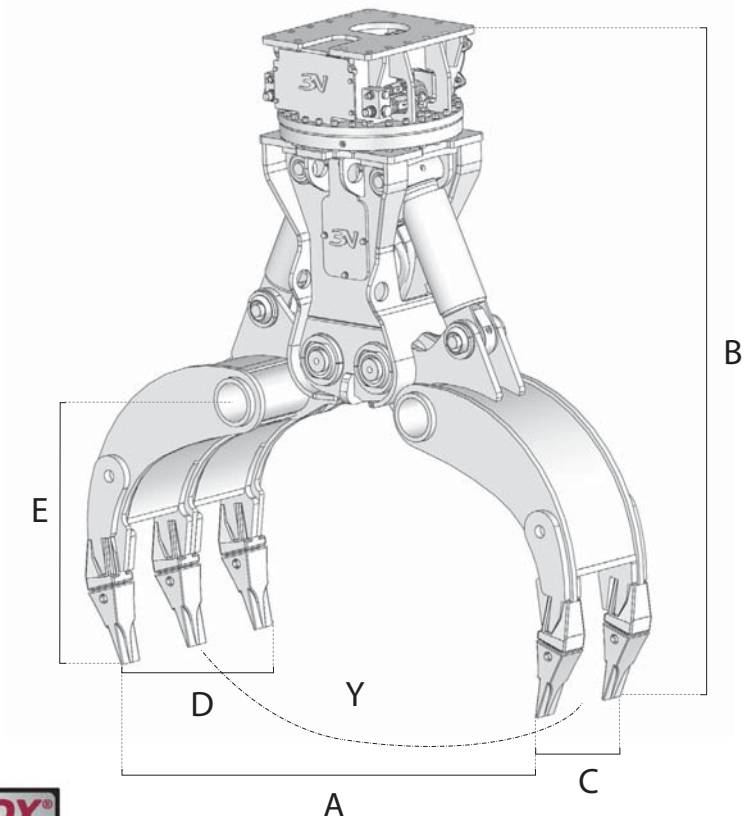

PM Series

HARDOX
WEAR PLATE

HARDOX
IN MY BODY

		PM 10	PM 15	PM 20	PM 30
(1)	t.	10 : 15	15 : 20	20 : 30	30 : 40
	kg.	800	1250	1850	3200
A	mm.	920	1570	1750	2180
B	mm.	1870	2020	2200	2800
C	mm.	360	400	530	630
D	mm.	550	710	810	980
E	mm.	800	800	850	1100
Y	t.	4	6	10	15
Cap. SAE	m ³	0,4	0,6	0,9	1
	bar	310	310	310	310
	l/min.	100 / 120	100 / 200	180 / 250	200 / 300
max	bar	140	140	140	140
max	l/min.	10	10	10	10